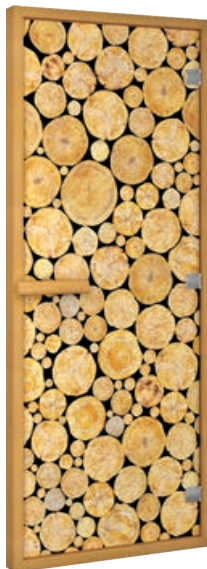

ДВЕРИ ДЛЯ САУН С ФОТОПЕЧАТЬЮ

Поленница

ЛИДЕРЫ ПРОДАЖ