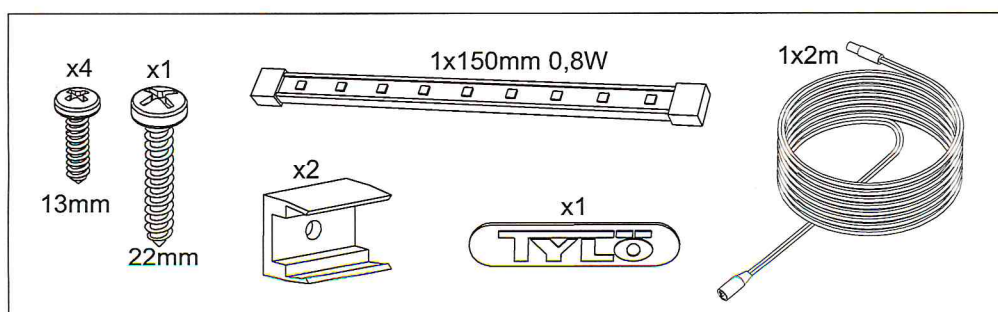

BASTUBELYSNING E90

SAUNA LIGHT E90

1

2

3

4

5

220-240V