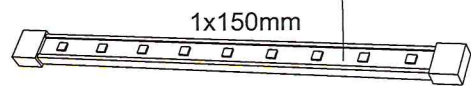

BASTUBELYSNING E90

SAUNA LIGHT E90

1

2

3

4

5

220-240V