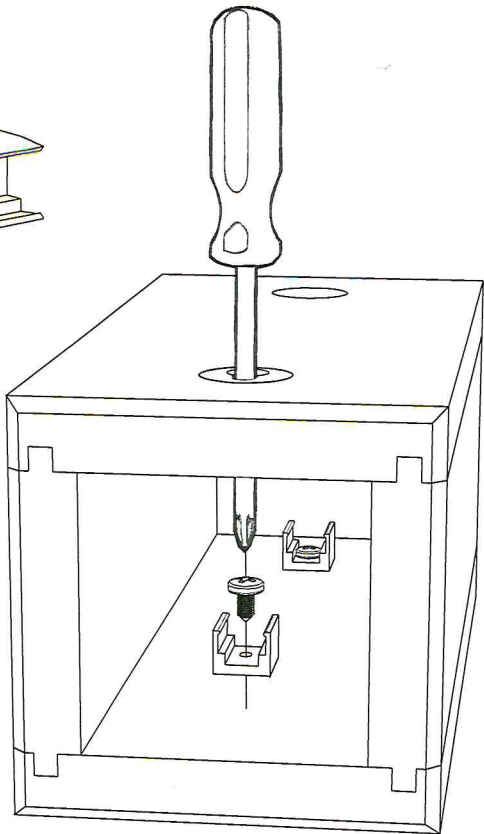

BASTUBELYSNING E90

SAUNA LIGHT E90

1

2

3

4

5

220-240V