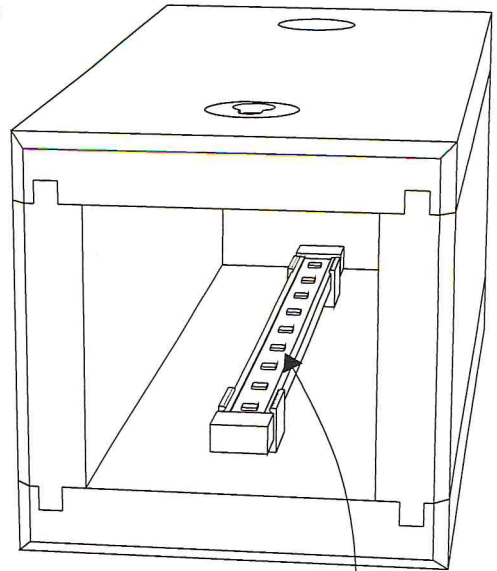

BASTUBELYSNING E90

SAUNA LIGHT E90

1

2

3

4

5

220-240V